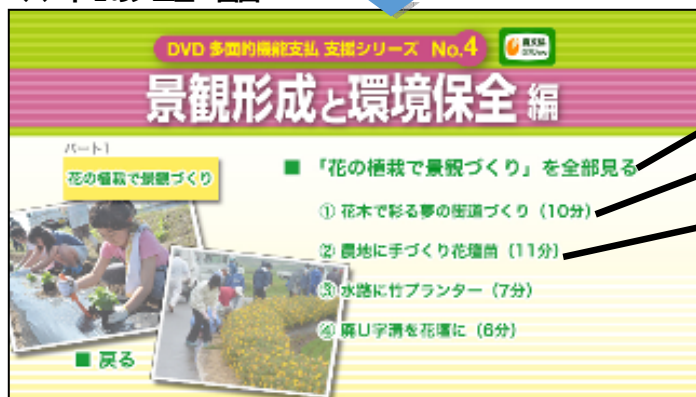

#### ●視聴方法 その1

DVD プレーヤーのリモコンやパソコンのマウスを使い、以下のボタンから視聴したいものを選びます。

パート1  
花の植栽で景観づくり(34分)

パート2  
グラウンドカバープランツ(34分)

パート3  
外来種の駆除(16分)

選択すると、文字周辺の色が赤く変わります。リモコンで“決定”ボタンを押すか、マウスでクリックすると、次のメニュー画面が表示されます。

（この紙のウラ面をご覧ください）

#### ●視聴方法 その2

**全編見る(85分)** のボタンを選ぶと、DVD に収録されている動画が、パート1 からすべて連続して再生されます。（オープニング、エンドクレジット、農文協からのご案内も含む）

オモテ面からの続きです。《視聴方法 その1》の例。

たとえば…

メニュー画面から **パート1 花の植栽で景観づくり(34分)** を選択すると、パート1のメニュー画面になります。

パート1のメニュー画面

①から④まで続けて再生

①のみ再生

②のみ再生

…以下、操作方法は同じです。